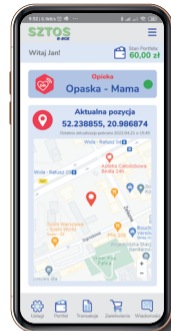

Stały odczyt
parametrów
życiowych