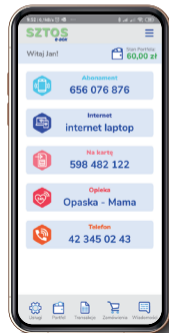

SZTOS

e-BOK

Zarządzaj szybko
i bezpiecznie
swoimi usługami
w SZTOS

APLIKACJA SZTOS eBOK TO KONTROLA TWOICH SZTOSÓW

Zainstaluj ją na smartfonie, i codzienne czynności będą prostsze. Dzięki niej masz wszystkie **SZTOSY** zawsze pod ręką.

Sprawdź jakie możliwości daje ci Aplikacja **SZTOS eBok**:

- Stały i szybki dostęp do informacji o Twoich usługach
- Masz wszystko w jednym miejscu
- Oszczędzasz Swój czas
- Ty, decydujesz jakie dodatkowe pakiety potrzebujesz
- W prosty sposób doładowujesz Twoje konto
- Kontrolujesz Swoje rachunki i biling
- Zarządzasz usługami dodatkowymi i zgodami marketingowymi
- Jesteś zawsze na bieżąco

Aplikacja **SZTOS eBok** jest rozwiązaniem, które w bezpieczny sposób uprości życie. Pozwoli zarządzać Twoimi usługami, bez wychodzenia z domu, z każdego miejsca na ziemi.

Kontrola wydatków
i dostosowanie usług
do swoich potrzeb