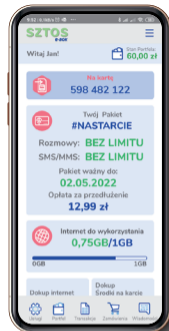

Wszystkie usługi
w jednym miejscu